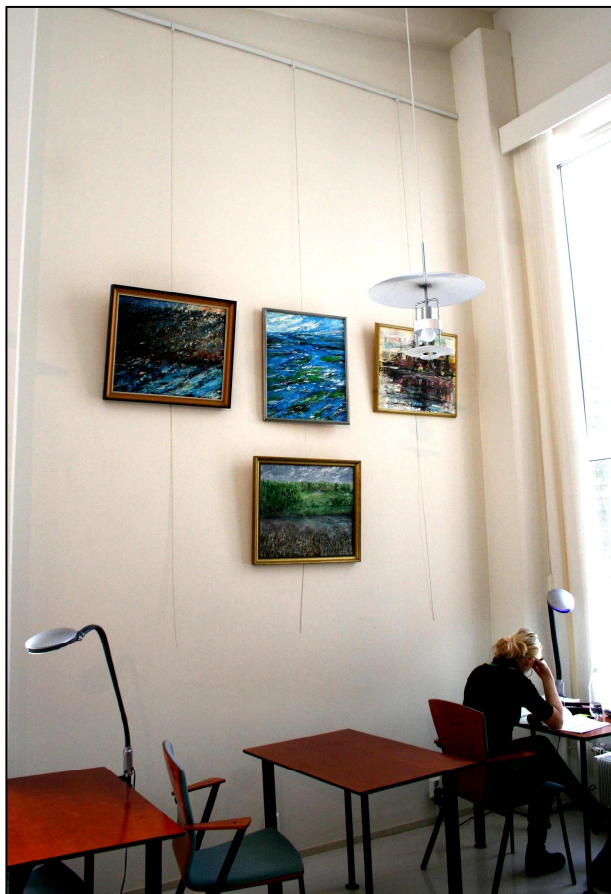

PÄÄKIRJASTON NÄYTTELYTILAT

LUKUSALI

Lukusali on pääkirjaston pääasiallinen näyttelytila. Lukusalissa on käytettävissä yhtenäinen seinäpinta, jonka korkeus on noin 5 m ja leveys 4,5 m. Tilassa on ripustuskisko, joka tarjoaa erilaisia ripustusmahdollisuuksia.

Nuortenkirjaosastolla kirjahyllyjen ylimmät tasot on jätetty vapaaksi, ja niihin voi laittaa esille esim. veistoksia tai pieniä tauluja.

LAINAUSOSASTO

Lainausosastolla on seinäpintaa kahdessa tasossa: yhdelle teokselle sopiva alue silmien tasalla sekä hyllynpäällystilaa ylempänä. Yhdelle teokselle sopiva alue on leveydeltään noin 80 cm ja korkeudeltaan 120 cm. Hyllyn päällä on 3,6 m leveä ja 1 m korkea tila.

ASIAKASPÄÄTETILA

Asiakkaiden tiedonhakuun ja internet-käyttöön tarkoitettujen päätteiden yhteydessä on kaksi näyttelytarkoitukseen varattua hyllyä, joiden leveys on 140 cm. Hyllyille mahtuu korkeintaan 60 cm korkeita teoksia.

PARVI

Pääkirjaston parvelle johtavan portaikon seinään voi ripustaa keveitä töitä. Itse parvella on käytettävissä pöytiä esim. veistosten esillepanoa varten. Parvella on myös 180 cm korkea kaappi, jonka hyllyt ovat 90 cm leveitä.