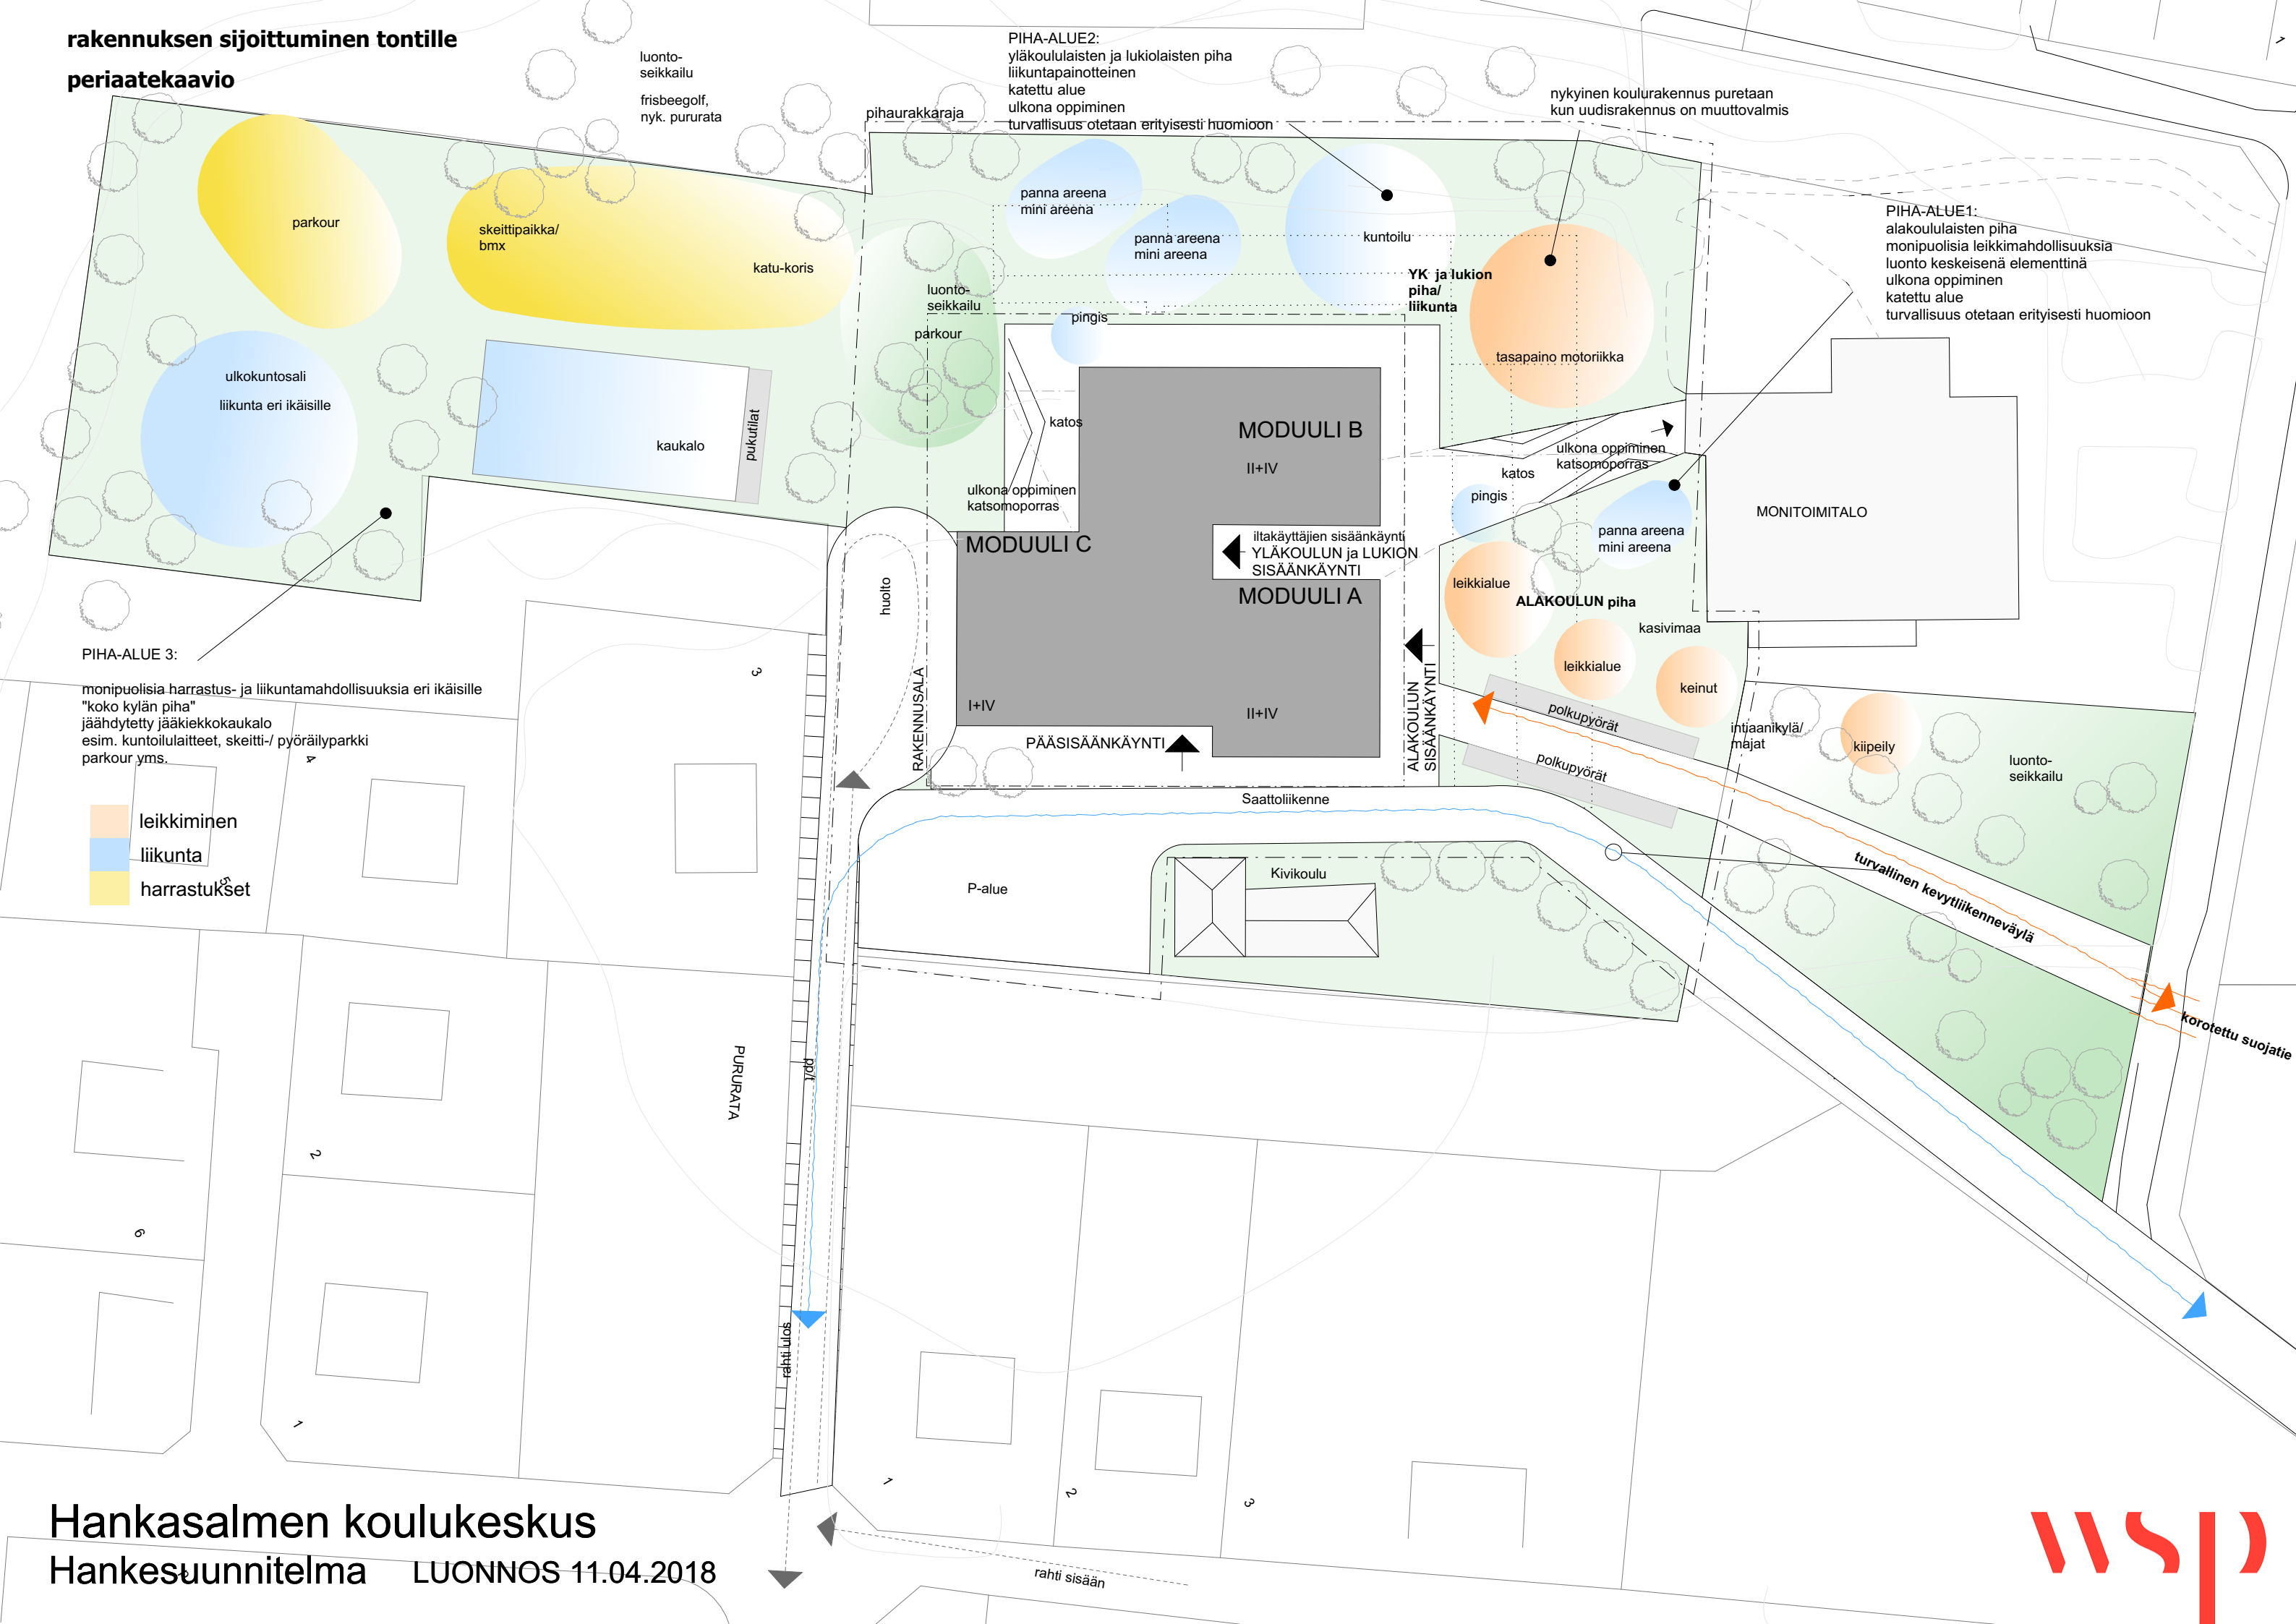

rakennuksen sijoittuminen tontille

periaatekaavio

luonto-seikkailu
frisbeegolf,
nyk. pururata

PIHA-ALUE2:
yläkoululaisten ja lukioisten piha
liikuntapainotteinen
katettu alue
ulkona oppiminen
turvallisuus otetaan erityisesti huomioon

nykyinen koulurakennus puretaan
kun uudisrakennus on muuttovalmis

PIHA-ALUE1:
alakoululaisten piha
monipuolisia leikkimahdollisuuksia
luonto keskeisenä elementtinä
ulkona oppiminen
katettu alue
turvallisuus otetaan erityisesti huomioon

PIHA-ALUE 3:
monipuolisia harrastus- ja liikuntamahdollisuuksia eri ikäisille
"koko kylän piha"
jäähdytetty jääkiekkokaukalo
esim. kuntoilulaitteet, skeitti-/ pyöräilyparkki
parkour yms.

- leikkiminen
- liikunta
- harrastukset